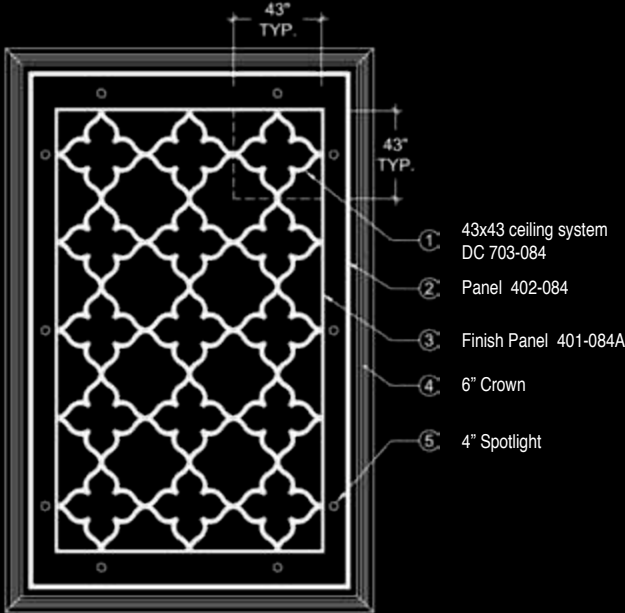

DC 702-139 Beam

U-Shape: 6" P: 2" F: 6" L: 96"

DC 702-055

H: 4 1 1/4" W: 4 1 1/4" P: 2 1/2"

DC 701-084 23"x23"
 DC 702-084 33"x33"
 DC 703-084 43"x43"

DC 701-056 12"x12"
 DC 702-056 24"x24"

DC 701-089 18"x18"
 DC 702-089 28"x28"
 DC 703-089 38"x38"
 Available with 1/4" plaster backing.