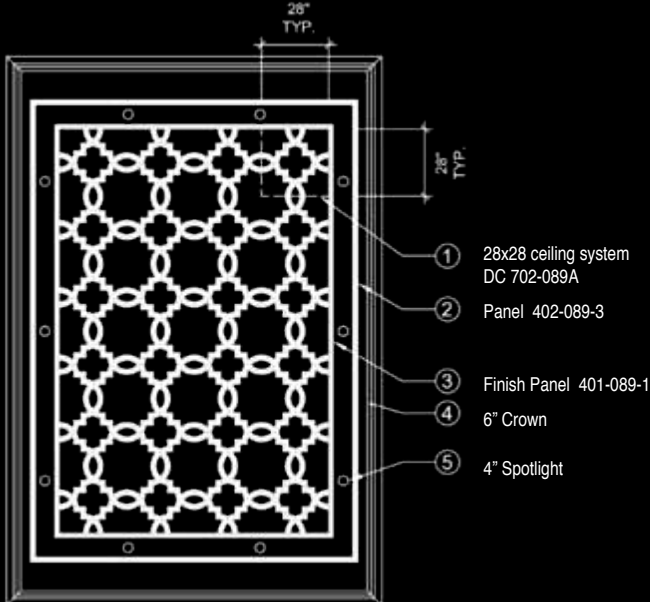

DC 702-139 Beam

U-Shape: 6" P: 2" F: 6" L: 96"

DC 702-055

H: 4 1 1/4" W: 4 1 1/4" P: 2 1/2"

DC 701-084 23"x23"
 DC 702-084 33"x33"
 DC 703-084 43"x43"

DC 701-056 12"x12"
 DC 702-056 24"x24"

DC 701-089 18"x18"
 DC 702-089 28"x28"
 DC 703-089 38"x38"
 Available with 1/4" plaster backing.