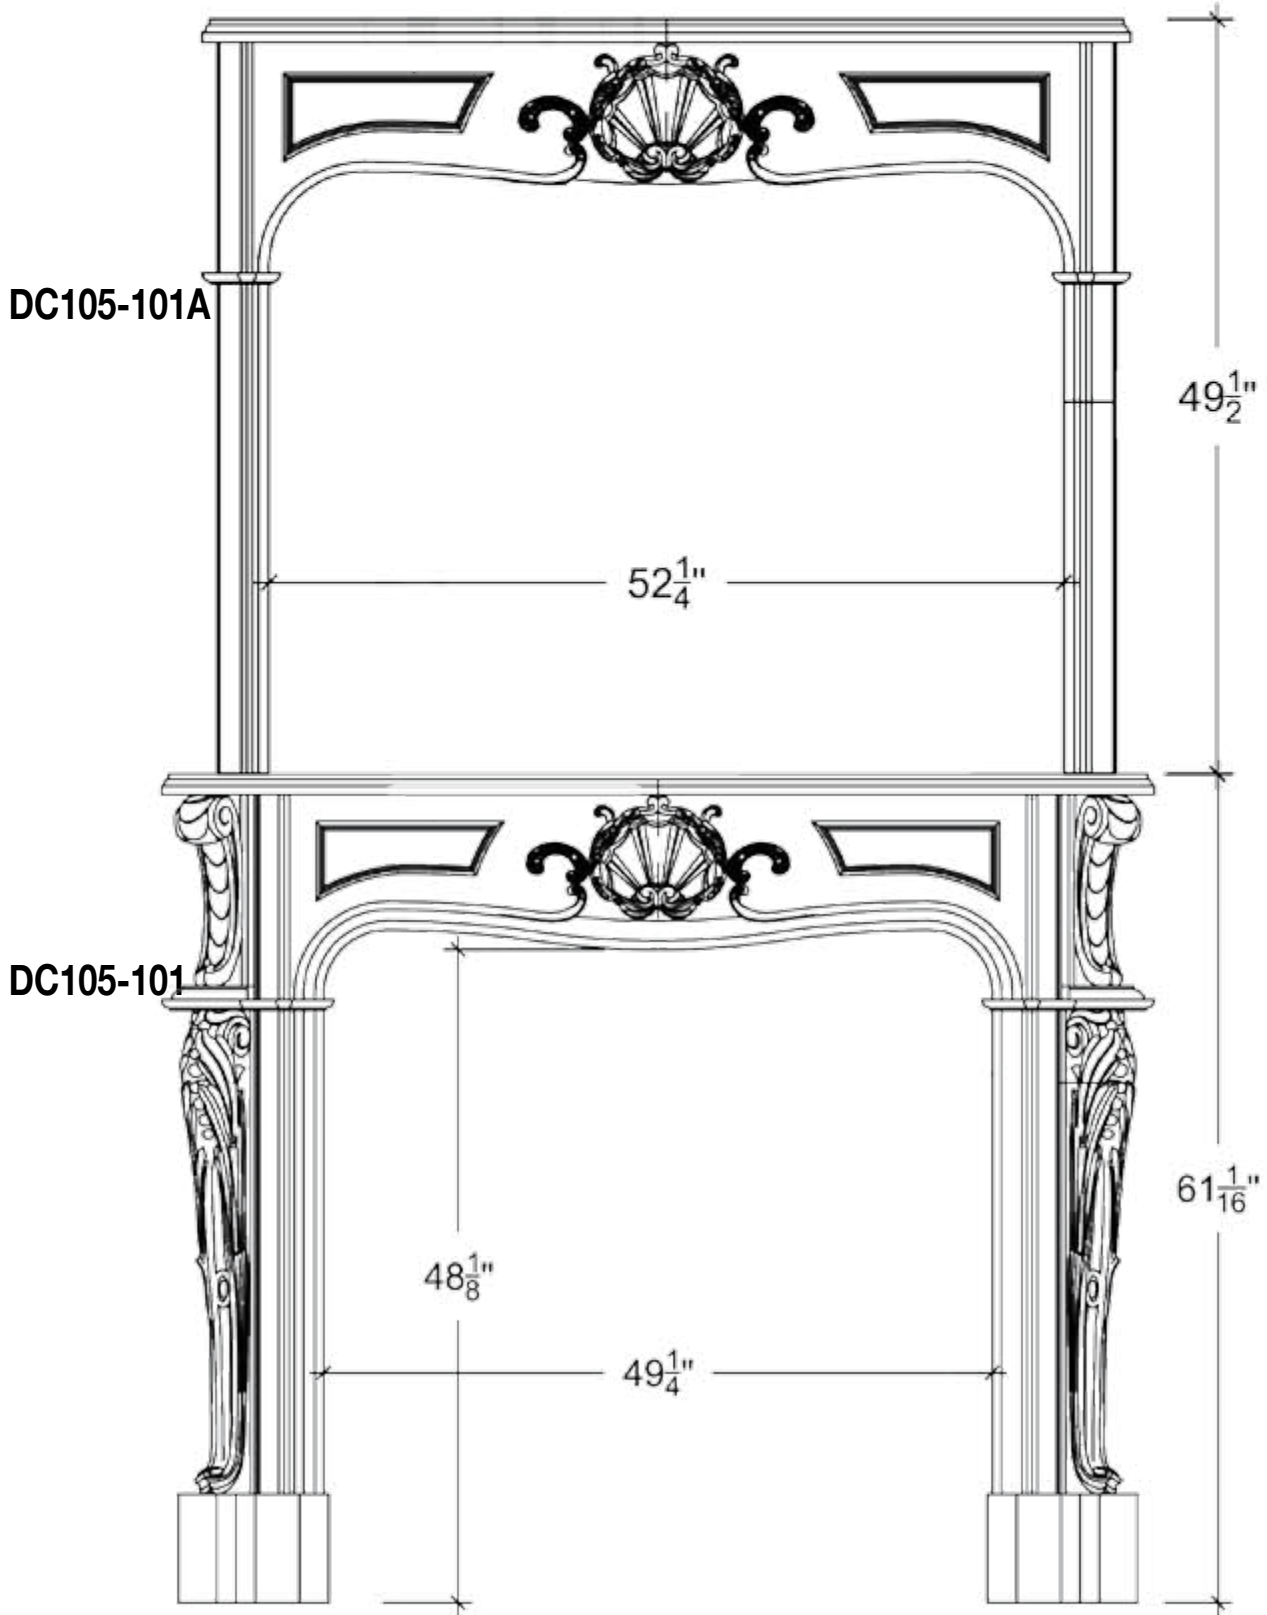

FIRE MANTEL